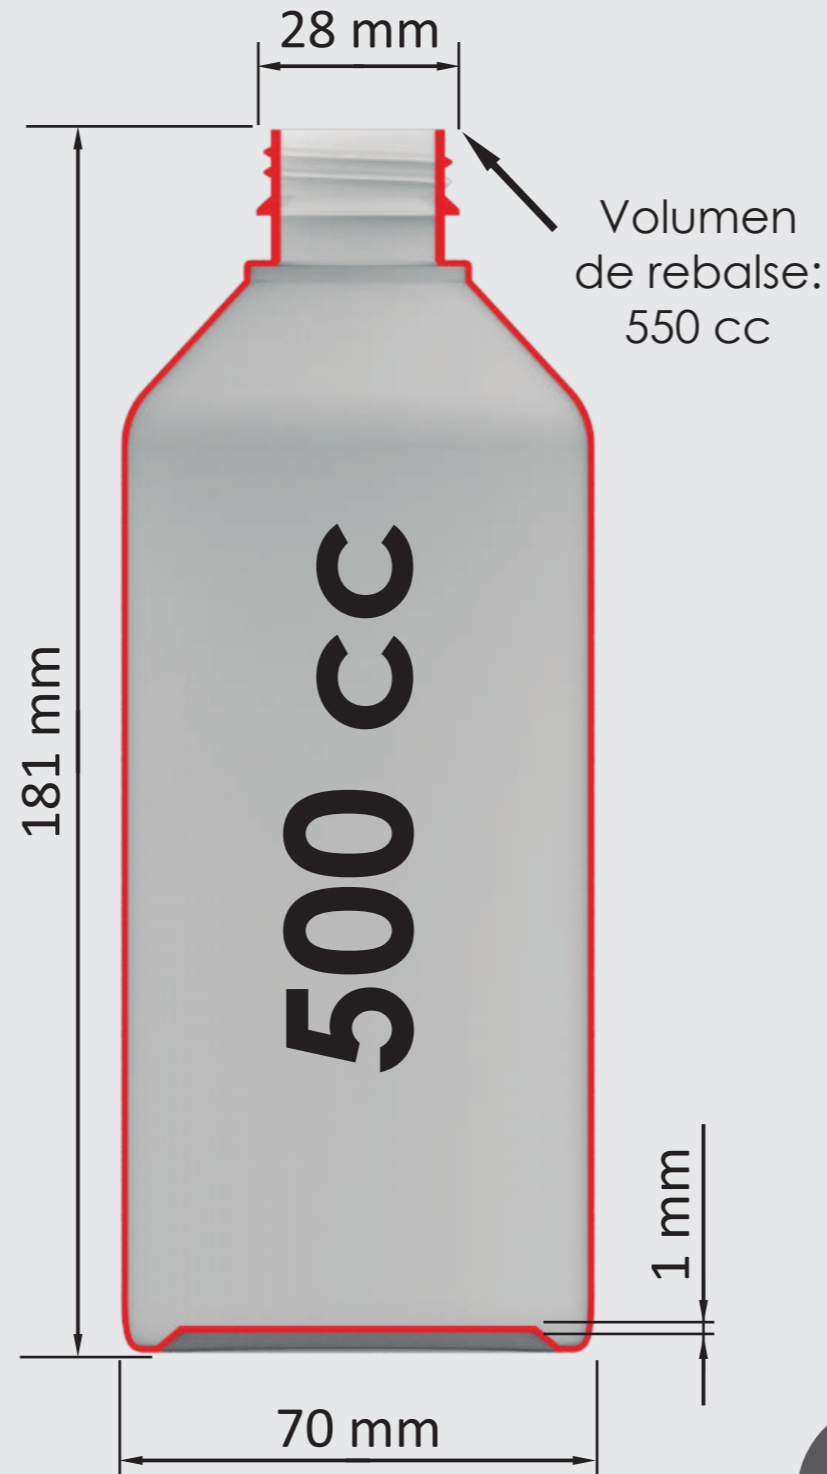

Botella 500 cc

Código: 00-500

Envase apto para productos aromáticos, laboratorios y comercios.

Color 

Dimensiones

Tapa rosca R28 con precinto de seguridad

Etiqueta Sleeve o manga -a partir de 10.000 unidades-

- ✓ Para sistema automático o manual
- ✓ Impresión desde 1 a 4 colores
- ✓ Asesoramiento y diseño de su producto

150 Unidades x Bolsón