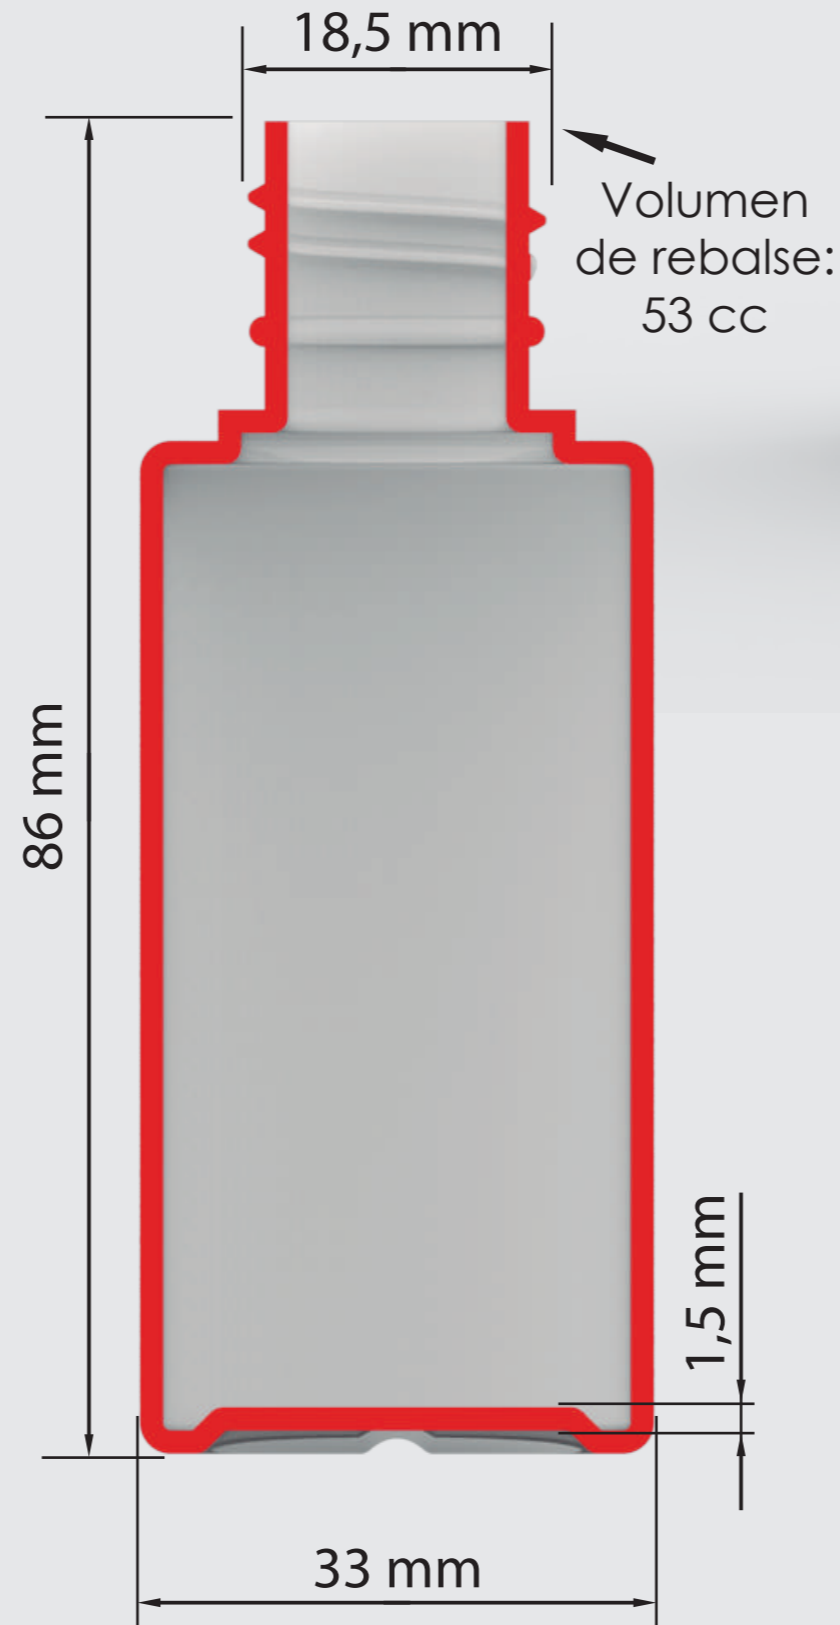

Botella 50 cc

Código: 00-50

Envase apto para productos aromáticos,
laboratorios y comercios.

Color

Dimensiones

100
Unidades
x Bolsón

Peso con
tapa: 11,1 g

Tapa flip-top de
PP Rosca R20