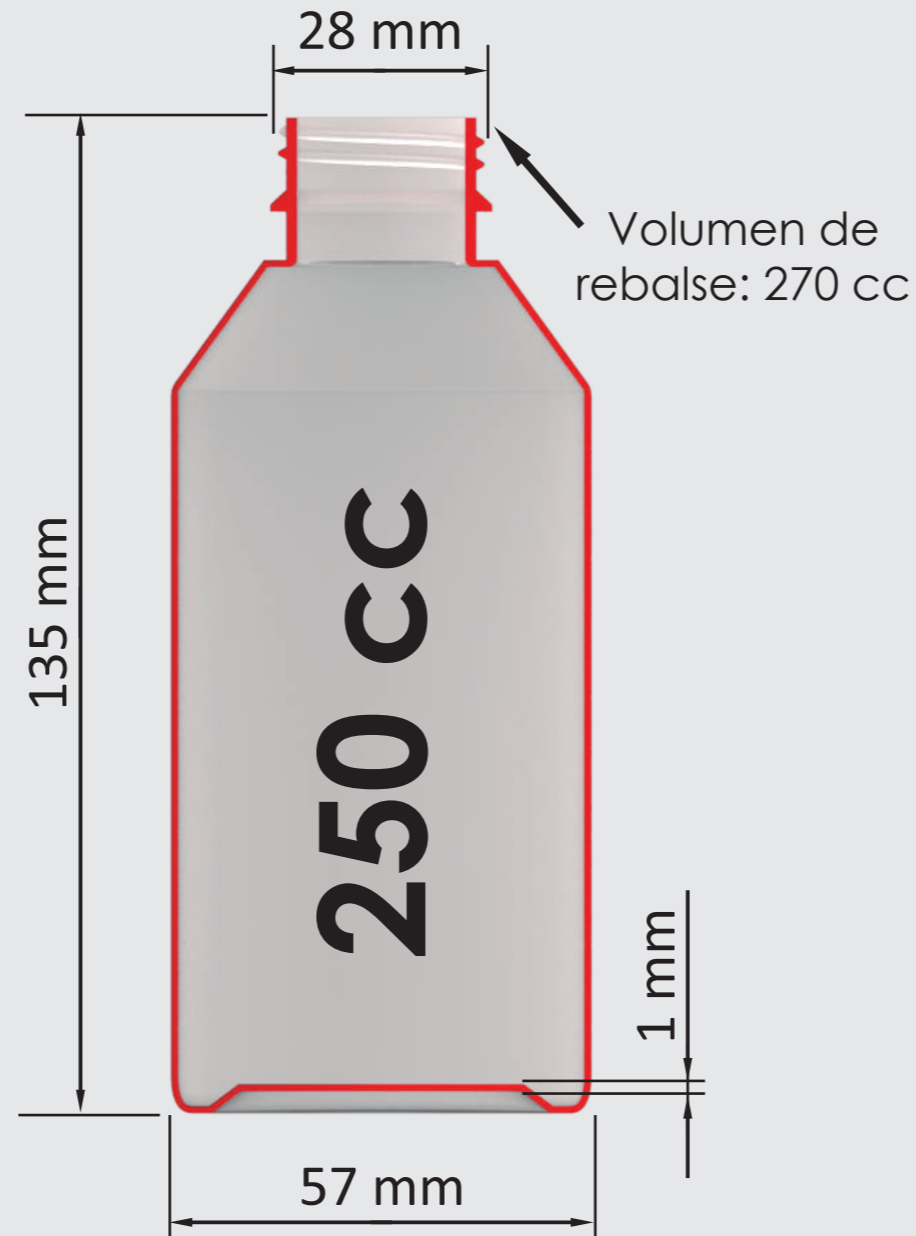

Botella 250 cc

Código: 00-250

Envase apto para productos aromáticos, laboratorios y comercios.

Color

Dimensiones

Tapa en PP Rosca R28 con Precinto de Seguridad

Etiqueta Sleeve o manga -a partir de 10.000 unidades-

- ✓ Para sistema automático o manual
- ✓ Impresión desde 1 a 4 colores
- ✓ Asesoramiento y diseño de su producto

Peso con tapa: 18,6 g

150
Unidades
x Bolsón