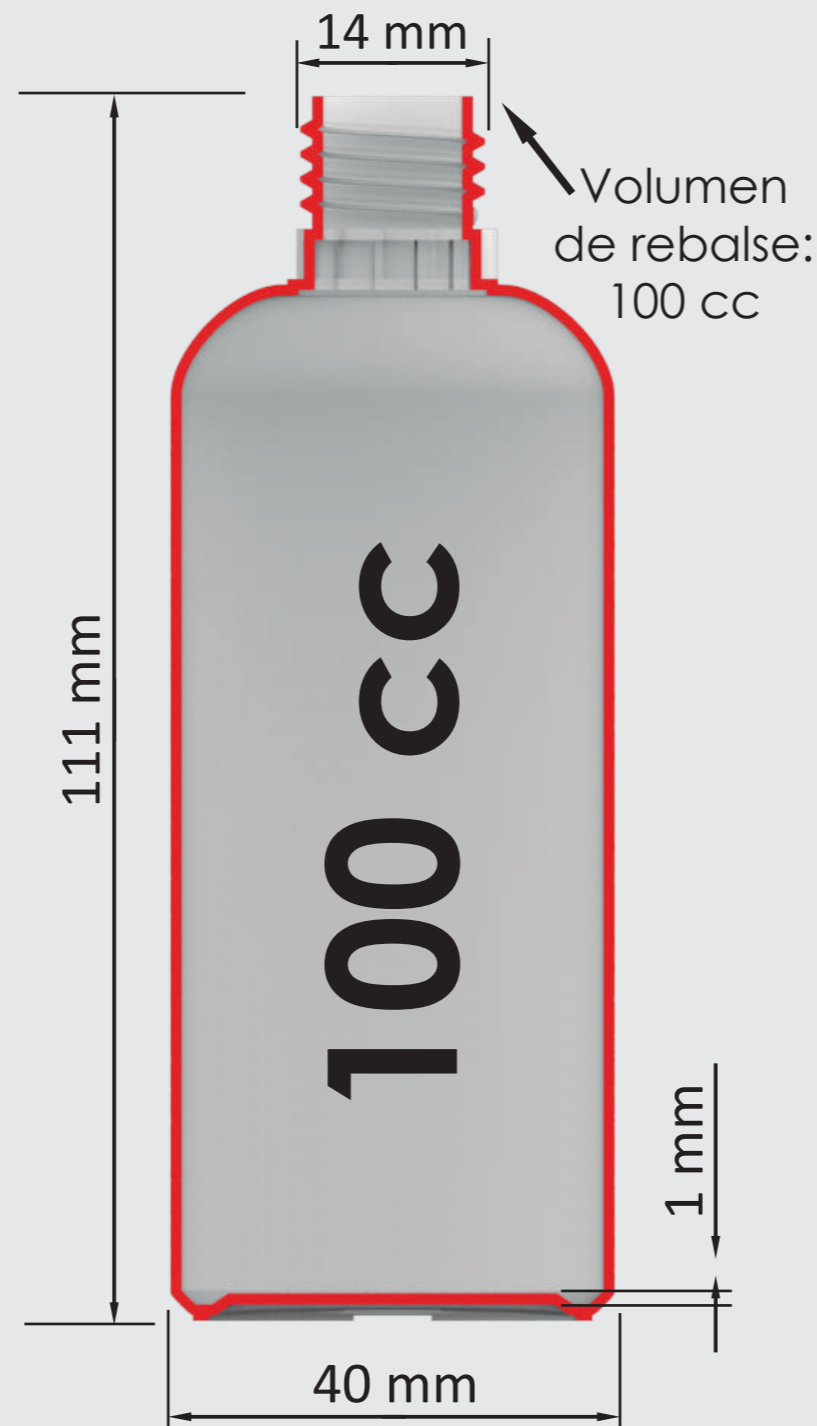

Botella 100 cc

Código: 00-100

Envase apto para
productos
aromáticos,
laboratorios y
comercios.

Color 

Dimensiones

Tapa rosca R14
con precinto de
seguridad y gotero

Etiqueta Sleeve o manga -a partir de 10.000 unidades-

- ✓ Para sistema automático o manual
- ✓ Impresión desde 1 a 4 colores
- ✓ Asesoramiento y diseño de su producto

Peso con
tapa: 14,1 g

100
Unidades
x Bolsón